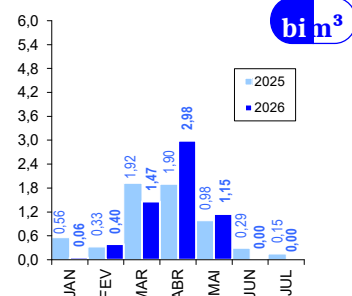

JÁ SANGRARAM: Colina, Curral Velho, Gavião e Trapiá III.

VOLUME MORTO*

6

Barra Velha, Margarida de Morais Queiroz (Pirabibu), Penedo, Pompeu Sobrinho, Potiretama e Sousa.

SECO

0

Nenhum

* Aqueles açudes que não dispõem de tomada de água é contabilizado como volume morto abaixo de 5% de sua capacidade.

RESENHA DIÁRIA DO MONITORAMENTO

13/05/2026

EVOLUÇÃO*

*: eixo esquerdo (linha azul)-volume (milhões de m³); eixo direito (linha vermelha)-volume (%); **: cota (m)

EVOLUÇÃO APORTE*

2026: dados parciais

média: 4,11 bi; mediana: 2,45 bi m³ [1986-2023]

*: não inclui o açude Atalho e os açudes das transferências hídricas para a RMF (Curral Velho, Pacajus, Pacoti, Riachão e Gavião)

EVOLUÇÃO MENSAL APORTE*

Concepção: Walt Disney Paulino