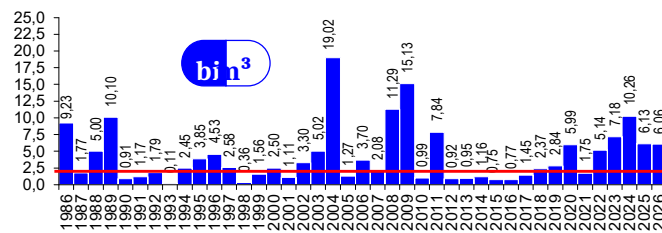

RESENHA DIÁRIA DO MONITORAMENTO

13/05/2026

EVOLUÇÃO*

*: eixo esquerdo (linha azul)-volume (milhões de m³); eixo direito (linha vermelha)-volume (%); **: cota (m)

EVOLUÇÃO APORTE*

2026: dados parciais

média: 4,11 bi; mediana: 2,45 bi m³ [1986-2023]

*: não inclui o açude Atalho e os açudes das transferências hídricas para a RMF (Curral Velho, Pacajus, Pacoti, Riachão e Gavião)

EVOLUÇÃO MENSAL APORTE*

Concepção: Walt Disney Paulino