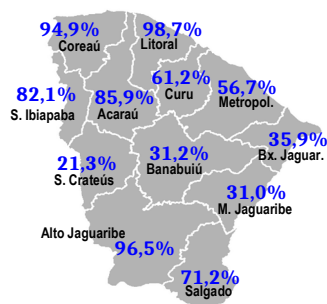

RESENHA DIÁRIA DO MONITORAMENTO

13/05/2026

SITUAÇÃO ATUAL

144
açudes
monitorados

18,4 bi
m³
capacidade

9,58 bi
m³
V. atual

6,06 bi m³
aporte 2026
(Não incluso RMF)
até julho

87,0 mi
m³
v. aporte 24h

16 acima
açudes
do sangrando)
90%

Aracoiaba, Arneiroz II, Ayres de Sousa, Catucinzenta, Caxitoré, Colina, Diamante, Gavião, Itapajé, Malcozinhado, Mundaú, Patos, Santo Antônio de Aracatiçu, Serafim Dias, Taquara e Trussu.

27 abaixo
açudes
30%

VOLUME ARMAZENADO