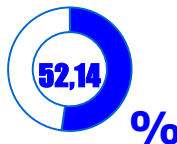

RESENHA DIÁRIA DO MONITORAMENTO

13/05/2026

SITUAÇÃO ATUAL

144
açudes
monitorados

18,4 bi
m³
capacidade

9,58 bi
m³
V. atual

6,06 bi m³
aporte 2026
(Não incluso RMF)
até julho

87,0 mi
m³
v. aporte 24h

27 abaixo
açudes
30%

VOLUME ARMAZENADO

DESTAQUES

MAIORES APORTES*, milhões de m³

ÚLTIMO DIA

ÚLTIMOS 7 DIAS

ANO CORRENTE

ÚLTIMOS ANOS**