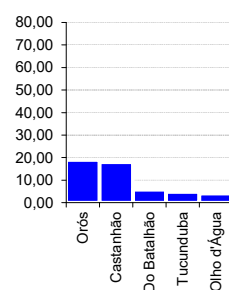

16 acima
açudes
do sangrando)
90%

Aracoiaba, Arneiroz II, Ayres de Sousa, Catucinzenta, Caxitoré, Colina, Diamante, Gavião, Itapajé, Malcozinhado, Mundaú, Patos, Santo Antônio de Aracatiçu, Serafim Dias, Taquara e Trussu.

27 abaixo
açudes
30%

VOLUME ARMAZENADO

DESTAQUES

MAIORES APORTES*, milhões de m³

ÚLTIMO DIA

ÚLTIMOS 7 DIAS

ANO CORRENTE

ÚLTIMOS ANOS**

* Não são contabilizados os aportes ao açude **Atalho** (devido a variação incluir contribuição do PISF) e aos açudes envolvidos nas transferências hídricas da RMF; ** bilhões m³

EVENTOS EXTREMOS

SANGRIA