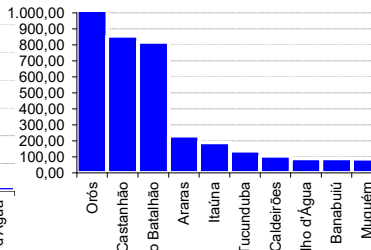

16 acima
açudes
do sangrando)
90%

Aracoiaba, Arneiroz II, Ayres de Sousa, Catucinzenta, Caxitoré, Colina, Diamante, Gavião, Itapajé, Malcozinhado, Mundaú, Patos, Santo Antônio de Aracatiçu, Serafim Dias, Taquara e Trussu.

27 abaixo
açudes
30%

VOLUME ARMAZENADO

DESTAQUES

MAIORES APORTES*, milhões de m³

ÚLTIMO DIA

ÚLTIMOS 7 DIAS

ANO CORRENTE

ÚLTIMOS ANOS**

* Não são contabilizados os aportes ao açude **Atalho** (devido a variação incluir contribuição do PISF) e aos açudes envolvidos nas transferências hídricas da RMF; ** bilhões m³

EVENTOS EXTREMOS

SANGRIA