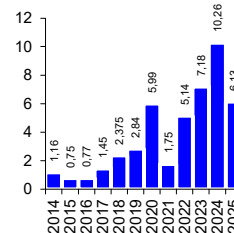

16 acima
açudes
do sangrando)
90%

Aracoiaba, Arneiroz II, Ayres de Sousa, Catucinzenta, Caxitoré, Colina, Diamante, Gavião, Itapajé, Malcozinhado, Mundaú, Patos, Santo Antônio de Aracatiçu, Serafim Dias, Taquara e Trussu.

27 abaixo
açudes
30%

VOLUME ARMAZENADO

DESTAQUES

MAIORES APORTES*, milhões de m³

ÚLTIMO DIA

ÚLTIMOS 7 DIAS

ANO CORRENTE

ÚLTIMOS ANOS**

* Não são contabilizados os aportes ao açude **Atalho** (devido a variação incluir contribuição do PISF) e aos açudes envolvidos nas transferências hídricas da RMF; ** bilhões m³

EVENTOS EXTREMOS

SANGRIA