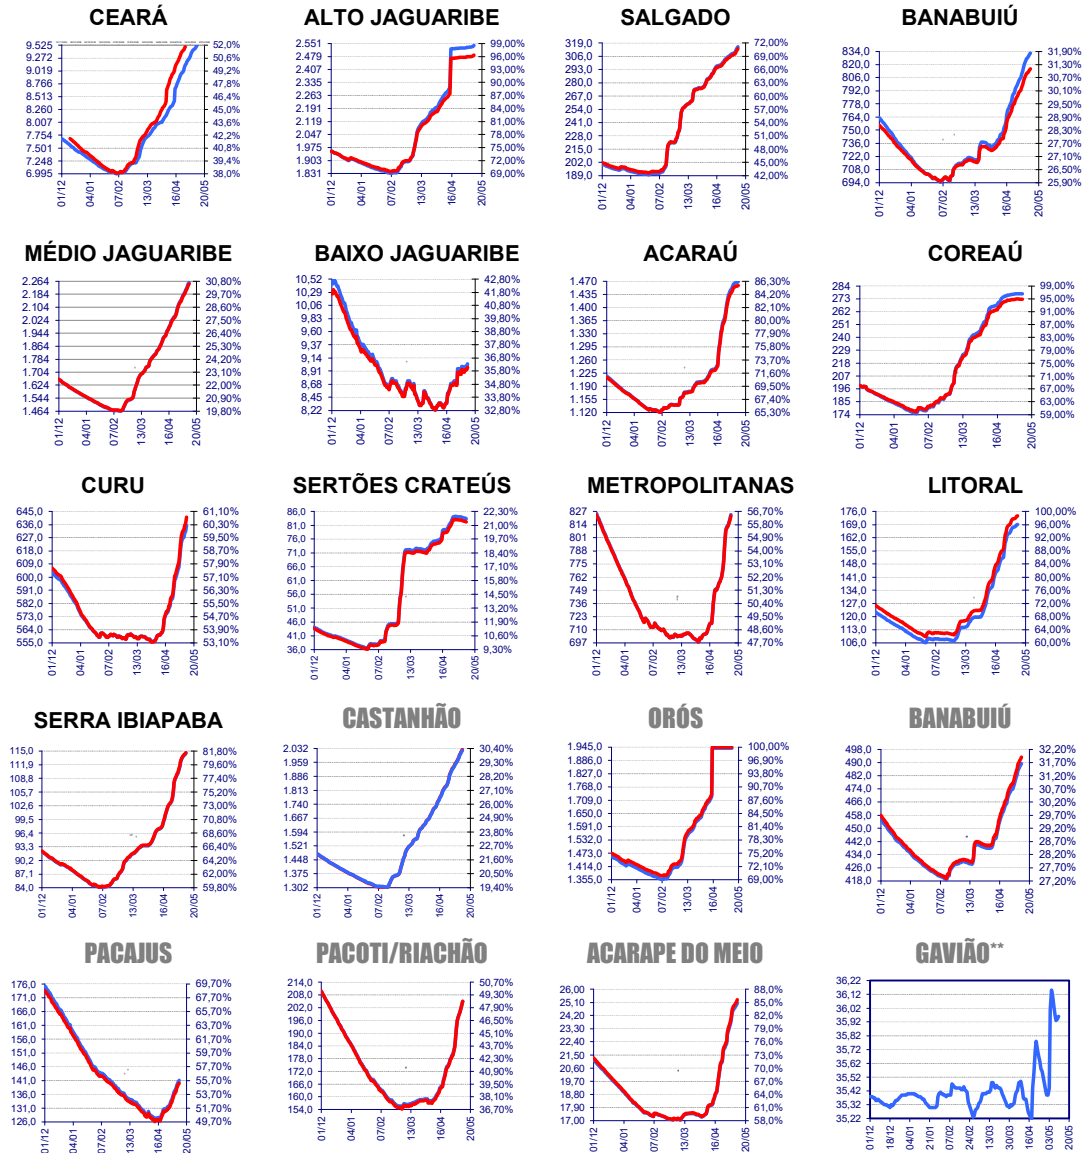

RESENHA DIÁRIA DO MONITORAMENTO

13/05/2026

SITUAÇÃO ATUAL

144
açudes
monitorados

18,4 bi
m³
capacidade

9,58 bi
m³
V. atual

6,06 bi m³
aporte 2026
(Não incluso RMF)
até julho

87,0 mi
m³
v. aporte 24h

39

SANGRANDO: Acarau Mirim, Accioly, Angicos, Arrebita, Cachoeira, Caldeirões, Cauhipe, Diamantino II, Do Batalhão, Forquilha, Frios, Gameleira, Gangorra, Germinal, Itapebussu, Itaúna, Jatobá II, Jenipapo, Mamoeiro, Missi, Muquém, Olho d'Água, Orós, Pau Preto, Poço Verde, Quandú, Rosário, São José III, São Pedro Timbaúba, São Vicente, Sobral, Sucesso, Tatajuba, Tijuquinha, Trici, Tucunduba, Ubaldinho, Valério e Várzea da Volta.;

JÁ SANGRARAM: Colina, Curral Velho, Gavião e Trapiá III.

VOLUME MORTO*

6

Barra Velha, Margarida de Morais Queiroz (Pirabibu), Penedo, Pompeu Sobrinho, Potiretama e Sousa.

SECO

0

Nenhum

* Aqueles açudes que não dispõem de tomada de água é contabilizado como volume morto abaixo de 5% de sua capacidade.

RESENHA DIÁRIA DO MONITORAMENTO

13/05/2026

EVOLUÇÃO*

*: eixo esquerdo (linha azul)-volume (milhões de m³); eixo direito (linha vermelha)-volume (%); **: cota (m)

EVOLUÇÃO APORTE*

2026: dados parciais

média: 4,11 bi; mediana: 2,45 bi m³ [1986-2023]