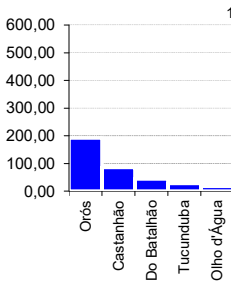

16 acima
açudes
do sangrando)
90%

Aracoiaba, Arneiroz II, Ayres de Sousa, Catucinzenta, Caxitoré, Colina, Diamante, Gavião, Itapajé, Malcozinhado, Mundaú, Patos, Santo Antônio de Aracatiçu, Serafim Dias, Taquara e Trussu.

27 abaixo
açudes
30%

VOLUME ARMAZENADO

DESTAQUES

MAIORES APORTES*, milhões de m³

ÚLTIMO DIA

ÚLTIMOS 7 DIAS

ANO CORRENTE

ÚLTIMOS ANOS**

* Não são contabilizados os aportes ao açude **Atalho** (devido a variação incluir contribuição do PISF) e aos açudes envolvidos nas transferências hídricas da RMF; ** bilhões m³

EVENTOS EXTREMOS

SANGRIA